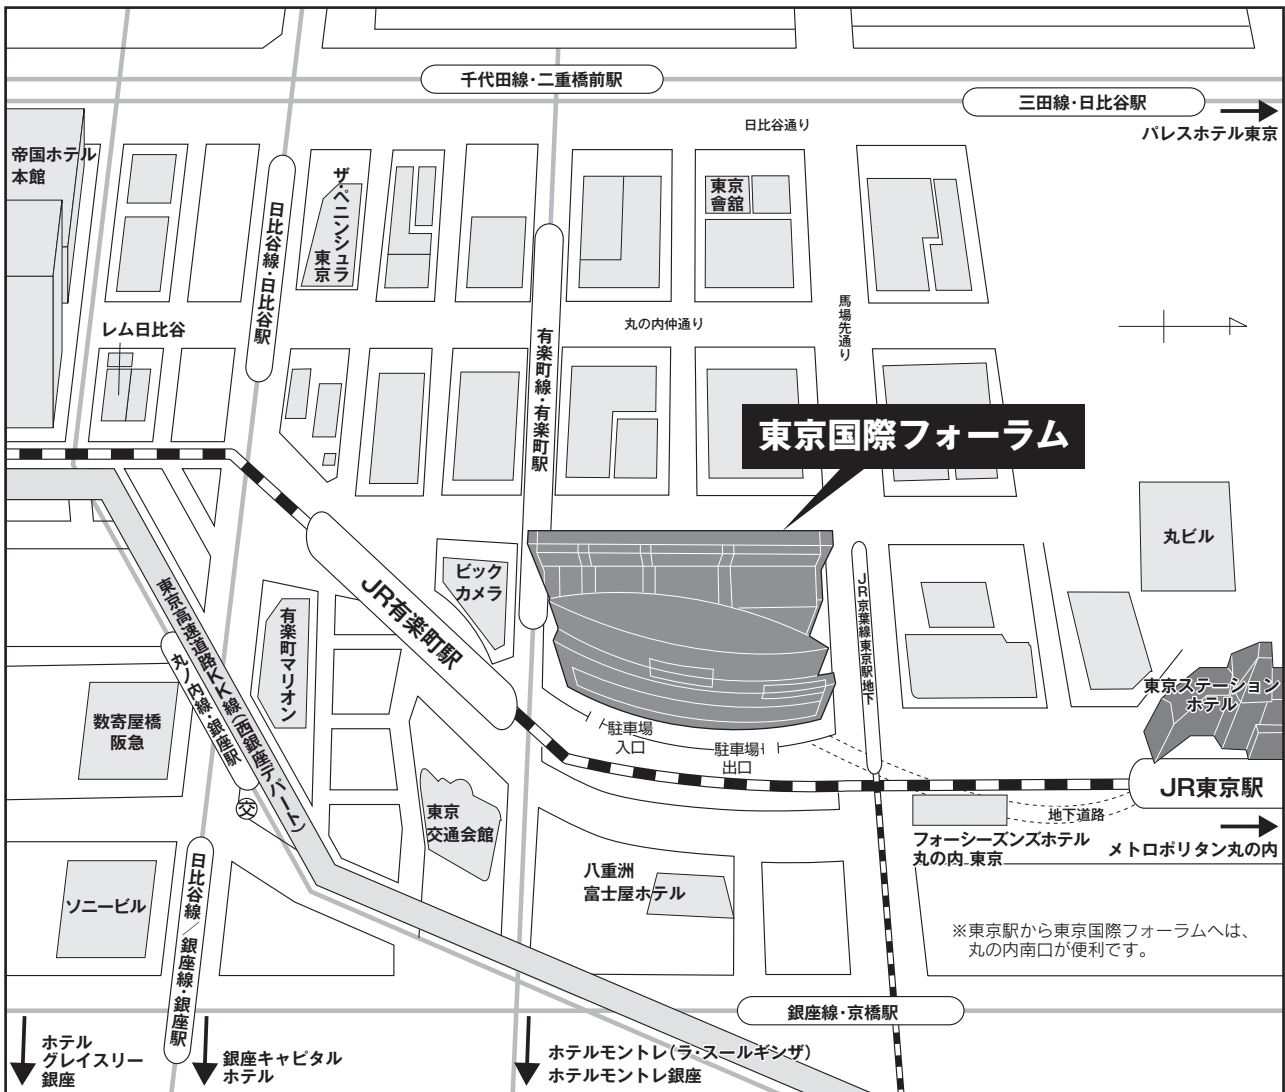

交通案内図

東京国際フォーラム 〒100-0005 東京都千代田区丸の内3丁目5番1号 TEL: 03-5221-9000

● JR線

- 「有楽町」駅より徒歩1分
- 「東京」駅より徒歩5分
(京葉線東京駅と地下1Fコンコースにて連絡)

● 地下鉄

- 有楽町線：有楽町駅と地下1Fコンコースにて連絡
- 日比谷線：銀座駅より徒歩5分/日比谷駅より徒歩5分
- 千代田線：二重橋前駅より徒歩5分/日比谷駅より徒歩7分
- 丸の内線：銀座駅より徒歩5分
- 銀座線：銀座駅より徒歩7分/京橋駅より徒歩7分
- 三田線：日比谷駅より徒歩5分

※駐車場には限りがございます。(駐車券のご用意はございません)
公共交通機関をご利用ください。

● 首都高速道路

- 「霞が関」出口から晴海通り
- 「神田橋」出口から日比谷通り
- 「宝町」出口から鍛冶橋通り
- 「京橋」出口から鍛冶橋通り

● 成田空港から

- リムジンバス 東京駅まで80～90分
- JR成田エクスプレス 東京駅まで53分

● 羽田空港から

- モノレール浜松町駅まで23分
- JR浜松町駅より有楽町駅まで4分