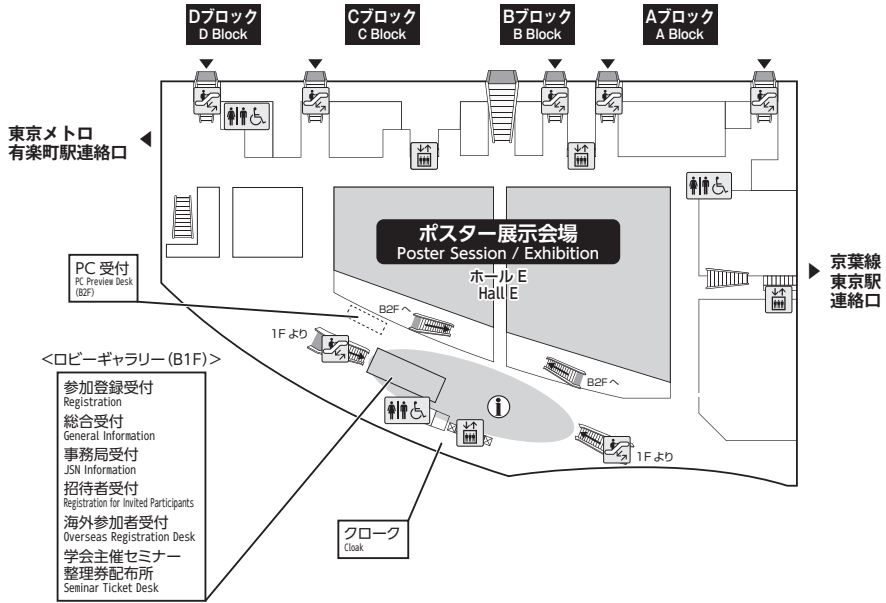

会場案内図

ホール棟 ← (B1F・4F・5F・6Fのブリッジで移動) → ガラス棟 (Gブロック)
 ホール棟内の会場間の移動は5Fが通じています。

会場案内図

B1F・B2F

1F

会場案内図

4F

※各ブロックへの移動は5Fブリッジが便利です。

5F

会場案内図

6F

7F