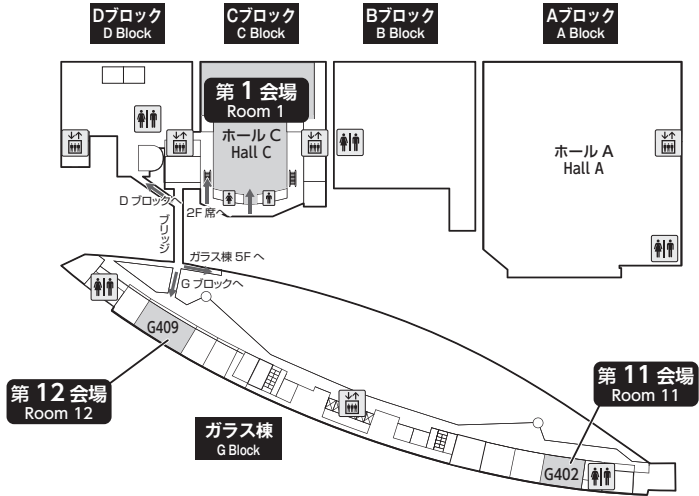

会場案内図

ホール棟 ← (B1F・4F・5F・6Fのブリッジで移動) → ガラス棟 (Gブロック)
 ホール棟内の会場間の移動は5Fが通じています。

会場案内図

B1F・B2F

1F

会場案内図

4F

※各ブロックへの移動は5Fブリッジが便利です。

5F

会場案内図

6F

7F