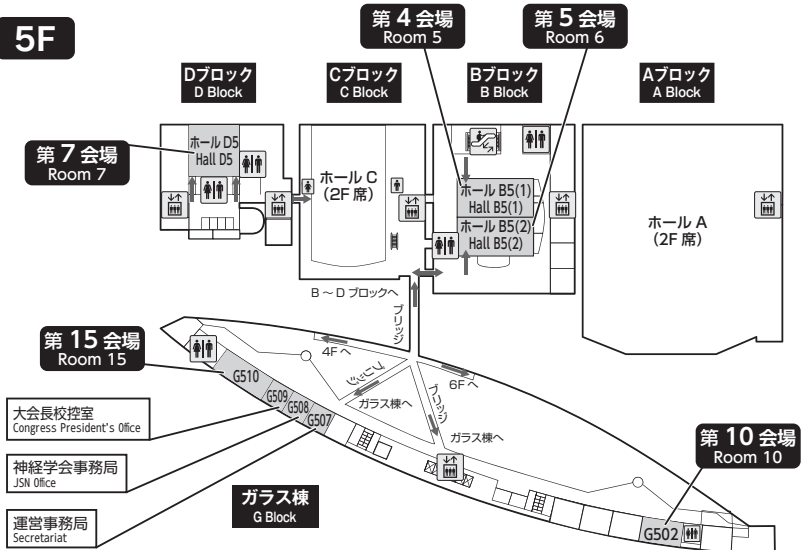

会場案内図

ホール棟 ← (B1F・4F・5F・6Fのブリッジで移動) → ガラス棟 (Gブロック)
 ホール棟内の会場間の移動は5Fが通じています。

会場案内図

B1F・B2F

1F

会場案内図

4F

※各ブロックへの移動は5Fブリッジが便利です。

5F

会場案内図

6F

7F