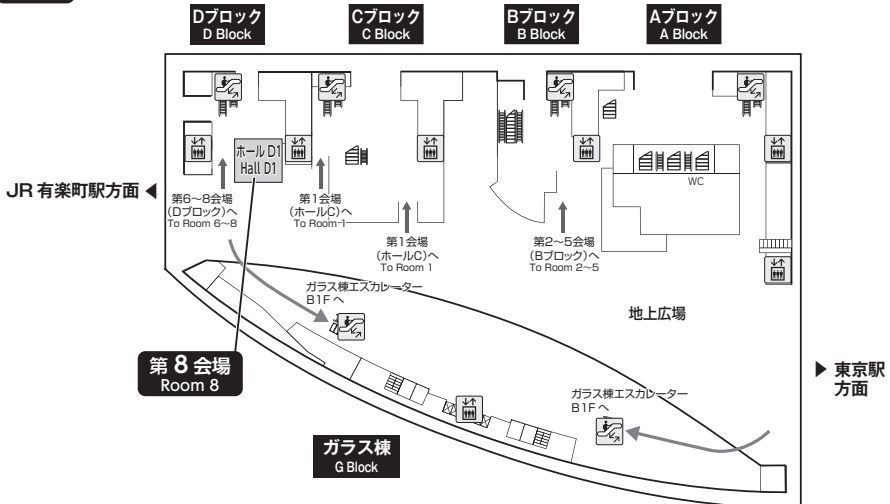

会場案内図

ホール棟 ← (B1F・4F・5F・6Fのブリッジで移動) → ガラス棟 (Gブロック)
 ホール棟内の会場間の移動は5Fが通じています。

会場案内図

B1F・B2F

1F

会場案内図

4F

※各ブロックへの移動は5Fブリッジが便利です。

5F

会場案内図

6F

7F