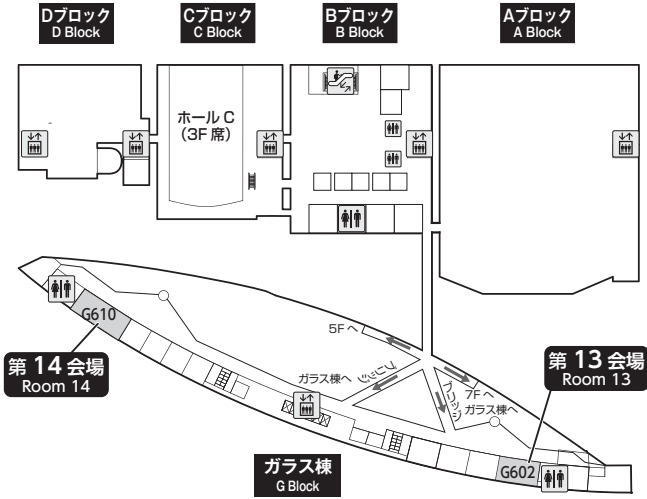

会場案内図

ホール棟 ← (B1F・4F・5F・6Fのブリッジで移動) → ガラス棟 (Gブロック)
 ホール棟内の会場間の移動は5Fが通じています。

会場案内図

B1F・B2F

1F

会場案内図

4F

※各ブロックへの移動は5Fブリッジが便利です。

5F

会場案内図

6F

7F