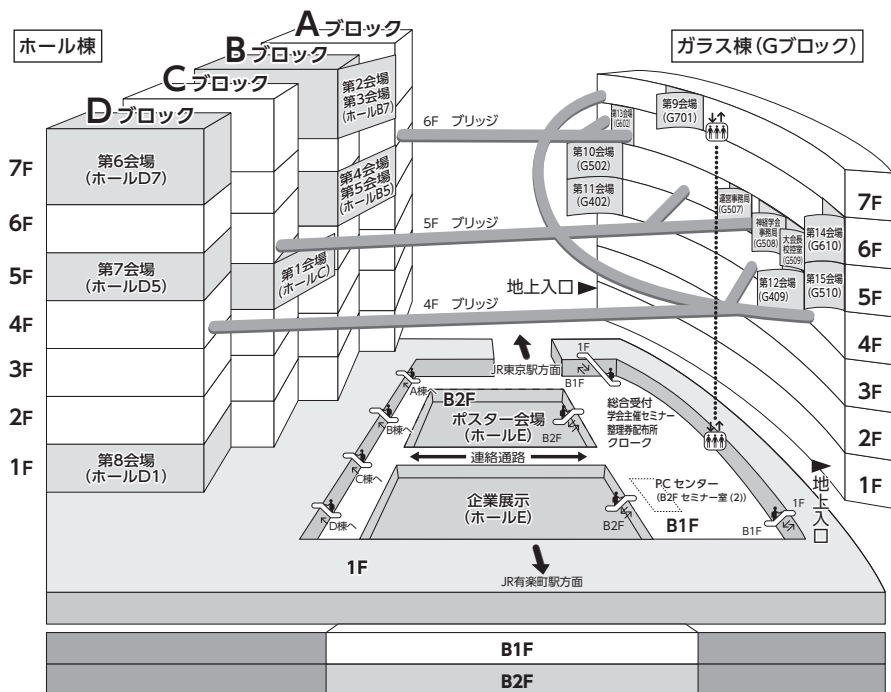

会場案内図

ホール棟 ← (B1F・4F・5F・6Fのブリッジで移動) → ガラス棟 (Gブロック)
 ホール棟内の会場間の移動は5Fが通じています。

会場案内図

B1F・B2F

1F

会場案内図

4F

※各ブロックへの移動は5Fブリッジが便利です。

5F

会場案内図

6F

7F