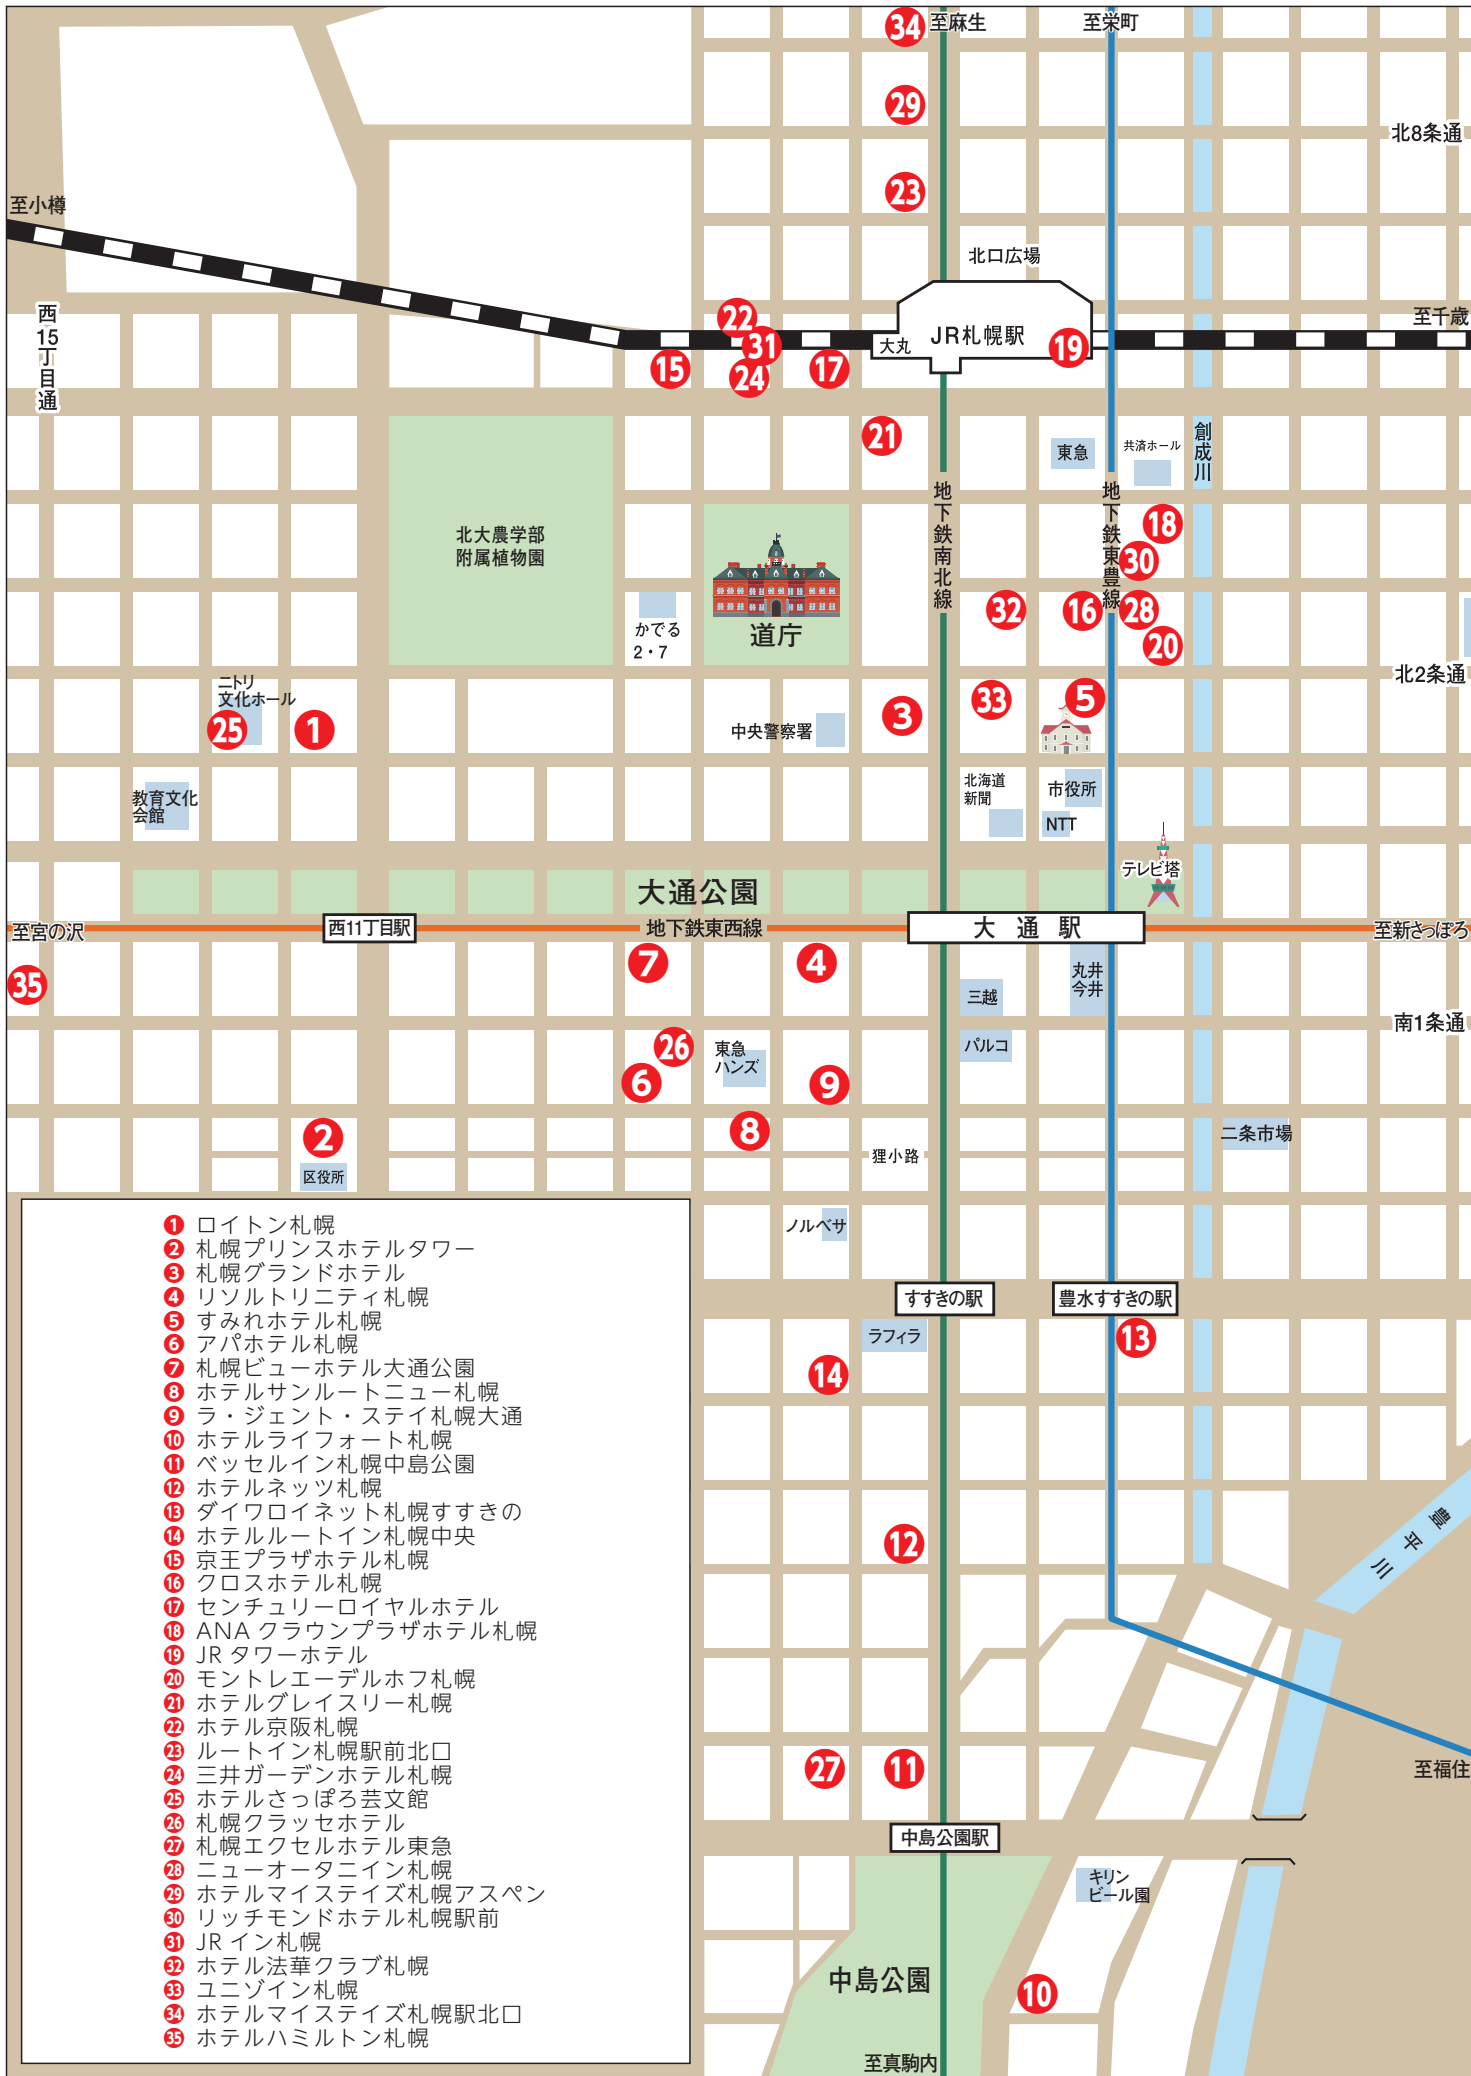

ホテルマップ

- ① ロイトン札幌
- ② 札幌プリンスホテルタワー
- ③ 札幌グランドホテル
- ④ リソルトトリニティ札幌
- ⑤ すみれホテル札幌
- ⑥ アパホテル札幌
- ⑦ 札幌ビューホテル大通公園
- ⑧ ホテルサンルートニュー札幌
- ⑨ ラ・ジェント・ステイ札幌大通
- ⑩ ホテルライフオーツ札幌
- ⑪ ベッセルイン札幌中島公園
- ⑫ ホテルネッツ札幌
- ⑬ ダイワロイネット札幌すすきの
- ⑭ ホテルルートイン札幌中央
- ⑮ 京王プラザホテル札幌
- ⑯ クロスホテル札幌
- ⑰ センチュリーロイヤルホテル
- ⑱ ANA クラウンプラザホテル札幌
- ⑲ JRタワーホテル
- ⑳ モントレーデルホフ札幌
- ㉑ ホテルグレイスリー札幌
- ㉒ ホテル京阪札幌
- ㉓ ルートイン札幌駅前北口
- ㉔ 三井ガーデンホテル札幌
- ㉕ ホテルさっぽろ芸文館
- ㉖ 札幌クラッセホテル
- ㉗ 札幌エクセルホテル東急
- ㉘ ニューオータニイン札幌
- ㉙ ホテルマイステイズ札幌アスペン
- ㉚ リッチモンドホテル札幌駅前
- ㉛ JRイン札幌
- ㉜ ホテル法華クラブ札幌
- ㉝ ユニゾイン札幌
- ㉞ ホテルマイステイズ札幌駅北口
- ㉟ ホテルハミルトン札幌